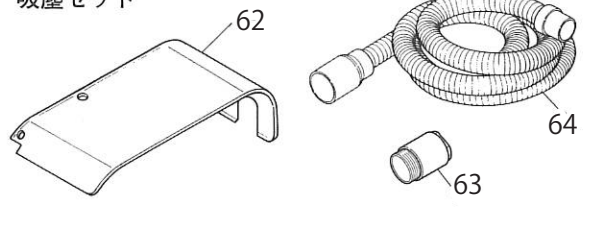

ローラーミニコ電動式

RMB-E
SRM-E

現在旧タイプの
#3,4 ボディ上下
#5 フィールド
#6 モーター軸は
供給不可に
なります。

オプション

吸塵セット

RMB-E、SRM-E は部品番号、名称が一緒です。
発注の際は“RMB-E用”“SRM-E用”を
明確にお願いします。
特に#46、47、48 はご注意ください。

番号	品名	員数
3	ボディ上	1
4	ボディ下	1
5	フィールド	1
6	モーター軸	1
7	プラグコード	1
8	スイッチ	1
10	圧着端子	2
11	コンデンサ	1
12	ブラシホルダー	1
13	カーボンブラシ	2
14	スナップリング	1
15	ボールベアリング	2
16	ピニオンギア	1
17	シャフト	1
18	ベベルギア	1
19	ボールベアリング	4
20	フランジ	1
21	スクリュー	3
22	スクリュー	6
23	スナップリング	2
24	レベルローラー	1
25	レベルシャフト	1
26	ボールベアリング	2
27	アイドルローラー	1
28	アイドルシャフト	1
29	ロールピン	1
30	セットスクリュー	1
31	ワッシャー	1
32	ドライブシャフト	1
33	リテーナー	1