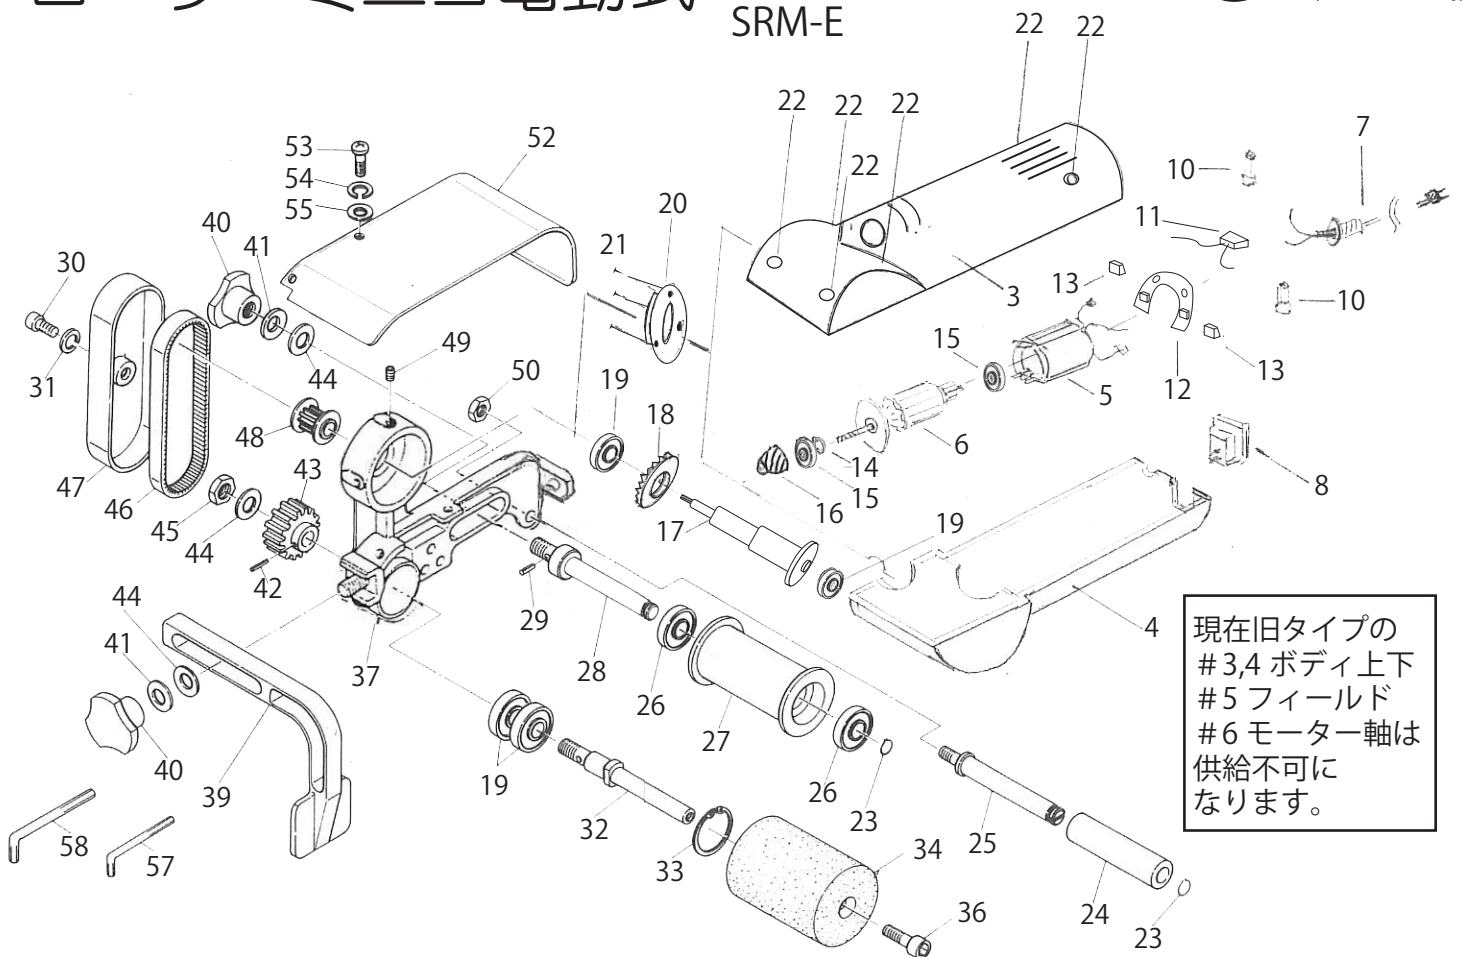

ローラーミニコ電動式

RMB-E
SRM-E

現在旧タイプの
#3,4 ボディ上下
#5 フィールド
#6 モーター軸は
供給不可に
なります。

オプション

吸塵セット

RMB-E、SRM-E は部品番号、名称が一緒です。
発注の際は“RMB-E用”“SRM-E用”を
明確にお願いします。
特に#46、47、48 はご注意ください。

番号	品名	員数
3	ボディ上	1
4	ボディ下	1
5	フィールド	1
6	モーター軸	1
7	プラグコード	1
8	スイッチ	1
10	圧着端子	2
11	コンデンサ	1
12	ブラシホルダー	1
13	カーボンブラシ	2
14	スナップリング	1
15	ボールベアリング	2
16	ピニオンギア	1
17	シャフト	1
18	ベベルギア	1
19	ボールベアリング	4
20	フランジ	1
21	スクリュー	3
22	スクリュー	6
23	スナップリング	2
24	レベルローラー	1
25	レベルシャフト	1
26	ボールベアリング	2
27	アイドルローラー	1
28	アイドルシャフト	1
29	ロールピン	1
30	セットスクリュー	1
31	ワッシャー	1
32	ドライブシャフト	1
33	リテーナー	1

番号	品名	員数
34	スポンジコンタクト M	1
36	スクリュー	1
37	フレーム	1
39	研磨ガイド	1
40	ノブ	2
41	ワッシャー	2
42	ロールピン	1
43	プーリー(B)	1
44	ワッシャー	3
45	ナット	1
46	タイミングベルト	1
47	ベルトカバー	1
48	プーリー(A)	1
49	セットスクリュー	2
50	ナット	1
52	ホイールカバー	1
53	スクリュー	3
54	ワッシャー	3
55	ワッシャー	3
57	Lレンチ 2.5mm	1
58	Lレンチ 5mm	1
62	吸塵ホイールカバー	1
63	ホースアダプター	1
64	吸塵ホース	1

パーツで注文の際は
新型、旧型をご記入ください。
#37 フレームに JAPAN 印がないと旧型です。