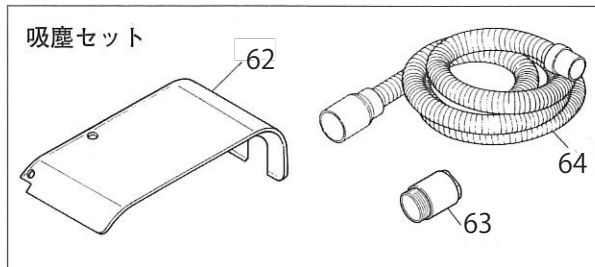

# ローラーミニコ電動式

RMB-E  
SRM-E

現在旧タイプの  
#3,4 ボディ上下  
#5 フィールド  
#6 モーター軸は  
供給不可に  
なります。

RMB-E、SRM-E は部品番号、名称が一緒です。  
発注の際は“RMB-E用”“SRM-E用”を  
明確にお願いします。  
特に#46、47、48はご注意ください。

### オプション

番号	品名	員数
3	ボディ上	1
4	ボディ下	1
5	フィールド	1
6	モーター軸	1
7	プラグコード	1
8	スイッチ	1
10	圧着端子	2
11	コンデンサ	1
12	ブラシホルダー	1
13	カーボンブラシ	2
14	スナップリング	1
15	ボールベアリング	2
16	ピニオンギア	1
17	シャフト	1
18	ベベルギア	1
19	ボールベアリング	4
20	フランジ	1
21	スクリュー	3
22	スクリュー	6
23	スナップリング	2
24	レベルローラー	1
25	レベルシャフト	1
26	ボールベアリング	2
27	アイドルローラー	1
28	アイドルシャフト	1
29	ロールピン	1
30	セットスクリュー	1
31	ワッシャー	1
32	ドライブシャフト	1
33	リテーナー	1