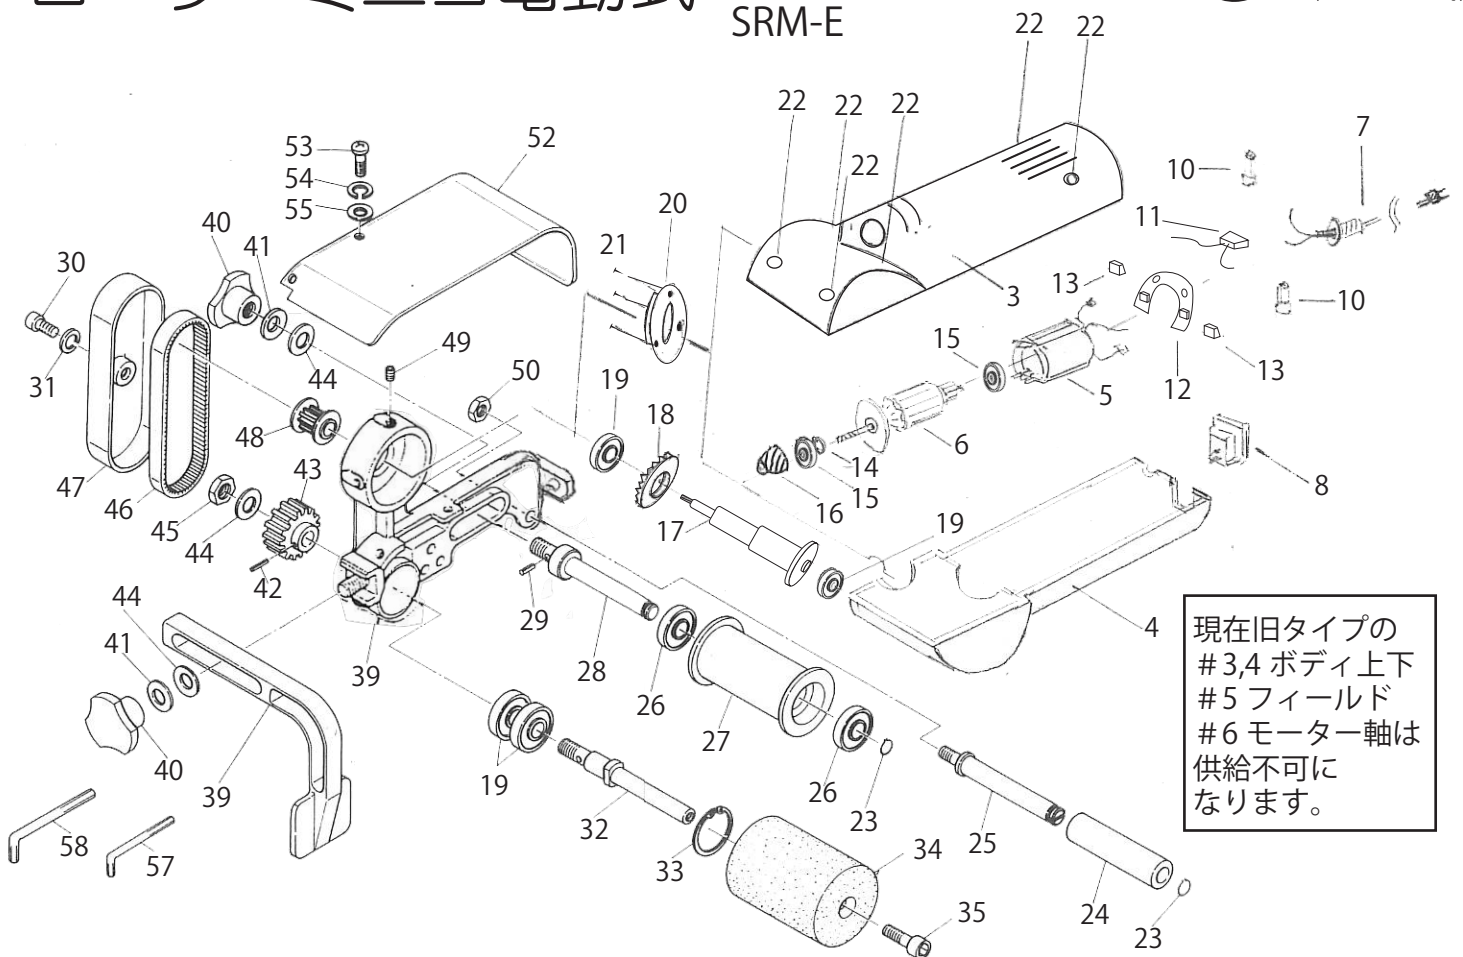

# ローラーミニコ電動式

RMB-E  
SRM-E

現在旧タイプの  
#3,4 ボディ上下  
#5 フィールド  
#6 モーター軸は  
供給不可に  
なります。

RMB-E、SRM-E は部品番号、名称が一緒です。  
発注の際は“RMB-E用”“SRM-E用”を  
明確にお願いします。  
特に#46、47、48はご注意ください。

### オプション

番号	品名	員数
3	ボディ上	1
4	ボディ下	1
5	フィールド	1
6	モーター軸	1
7	プラグコード	1
8	スイッチ	1
10	圧着端子	2
11	コンデンサ	1
12	ブラシホルダー	1
13	カーボンブラシ	2
14	スナップリング	1
15	ボールベアリング	2
16	ピニオンギア	1
17	シャフト	1
18	ベベルギア	1
19	ボールベアリング	4
20	フランジ	1
21	スクリュー	3
22	スクリュー	6
23	スナップリング	2
24	レベルローラー	1
25	レベルシャフト	1
26	ボールベアリング	2
27	アイドルローラー	1
28	アイドルシャフト	1
29	ロールピン	1
30	セットスクリュー	1
31	ワッシャー	1
32	ドライブシャフト	1
33	リテーナー	1

番号	品名	員数
34	スポンジコンタクト M	1
36	スクリュー	1
37	フレーム	1
39	研磨ガイド	1
40	ノブ	2
41	ワッシャー	2
42	ロールピン	1
43	プーリー(B)	1
44	ワッシャー	3
45	ナット	1
46	タイミングベルト	1
47	ベルトカバー	1
48	プーリー(A)	1
49	セットスクリュー	2
50	ナット	1
52	ホイールカバー	1
53	スクリュー	3
54	ワッシャー	3
55	ワッシャー	3
57	Lレンチ 2.5mm	1
58	Lレンチ 5mm	1
62	吸塵ホイールカバー	1
63	ホースアダプター	1
64	吸塵ホース	1

パーツで注文の際は  
新型、旧型をご記入ください。  
#37 フレームに JAPAN 印がないと旧型です。